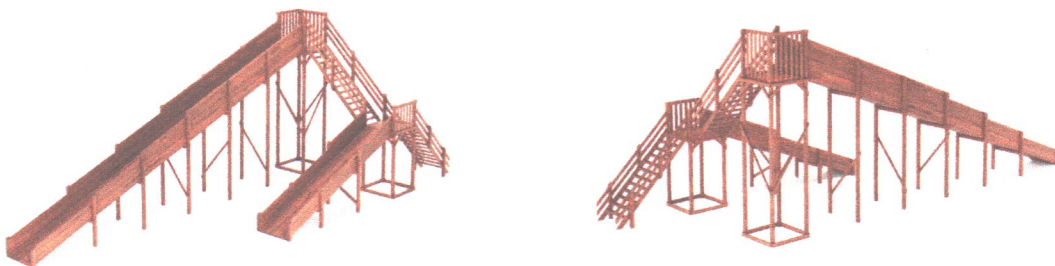

Зимняя деревянная горка Kidwill

Предварительная визуализация горки, без доп опций и нестандартных изменений

Характеристики и цены

Количество скатов, шт.	2
	1-й скат
Высота, м	3
Длина, м	10
	2-й скат
Высота, м	2
Длина, м	6
	3-й скат
Высота, м	—
Длина, м	—
Помещение под горкой	нет
Крыша, шт.	нет
Покрытие	Нет
Выкат	Без бортов
Цвет	дуб+груша
Нестандартные изменения	—
Общий размер (по земле), м	13,2 x 5,5 м, выкат 34 м
Цена горки, руб.	409 900

Конструкция: Горка спроектирована согласно требованиям ГОСТ, есть сертификат
Несущая конструкция из клееного соснового бруса 90x90 и 90x140 мм
Остальные деревянные элементы из массива северной сосны

- Обработка:** Все детали отшлифованы, углы скруглены
Горка обработана антисептиком и окрашена специальной пропиткой
- Доставка:** Горка доставляется частично собранной на производстве для уменьшения срока монтажа
- Монтаж:** Осуществляется на горизонтальную поверхность, очищенную от снега (подготавливает заказчик)
Бригада из 4-6 монтажников с необходимым инструментом и оборудованием
Необходим свободный подъезд техники, будет использован кран-манипулятор
В стоимость включены: транспорт, проживание и командировочные расходы монтажной бригады