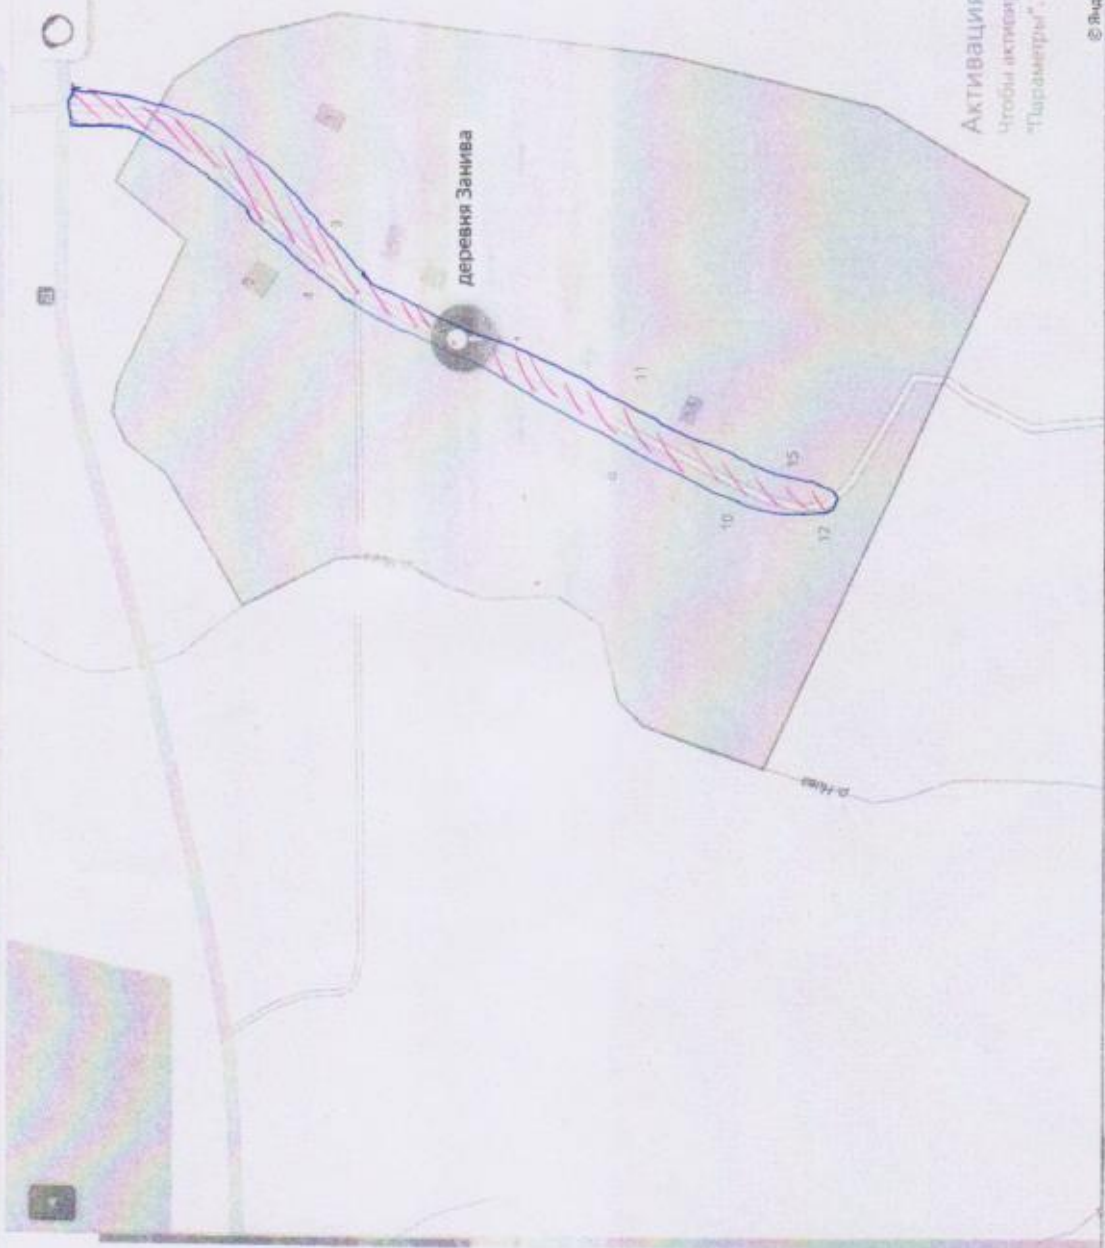

координаты: 60.869453, 39.570303

1 -2°C

Искать рядом

- Хостинги
- Где поесть
- Торговые центры
- Зеленая зона
- Аптеки
- АЗС
- Продукты
- Кафе

Добавить объект

Исправить неточность

отmoda-promo.ru

Активация Windows
Чтобы активировать Windows, перейдите в раздел "Параметры".