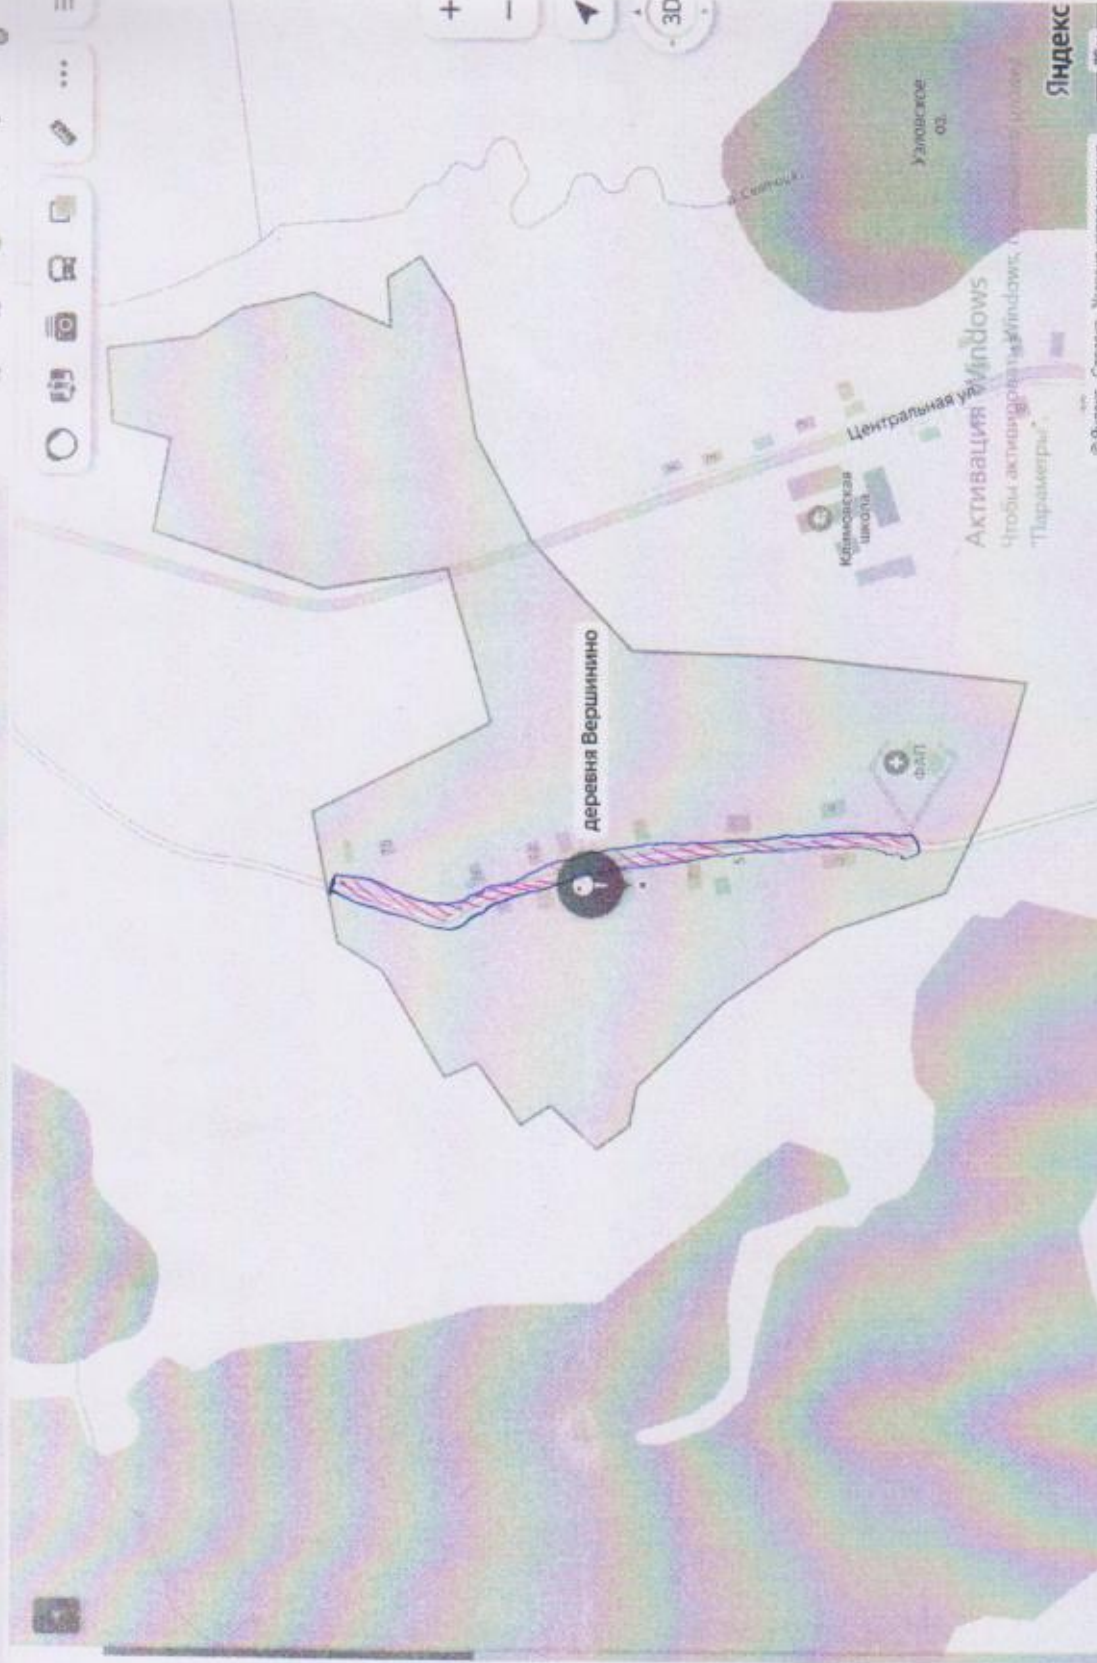

-2°C

Маршрут

искать рядом

- эстивиды
- продукты
- аптеки
- где поесть
- АЗС
- торговые центры
- кафе

Добавить объект

Исправить неточность

отсюда-протоги

ануфриево

деревня Ануфриево
деревня Ануфриево, муниципальное образование
Лимское, Конюшский район, Архангельская
область

координаты: 60.896544, 39.649912 ...

-2°C

- Искать рядом
- Хостинги
 - Где поесть
 - Золотые центры
 - Продукты
 - Аптеки
 - АЗС
 - Кафе